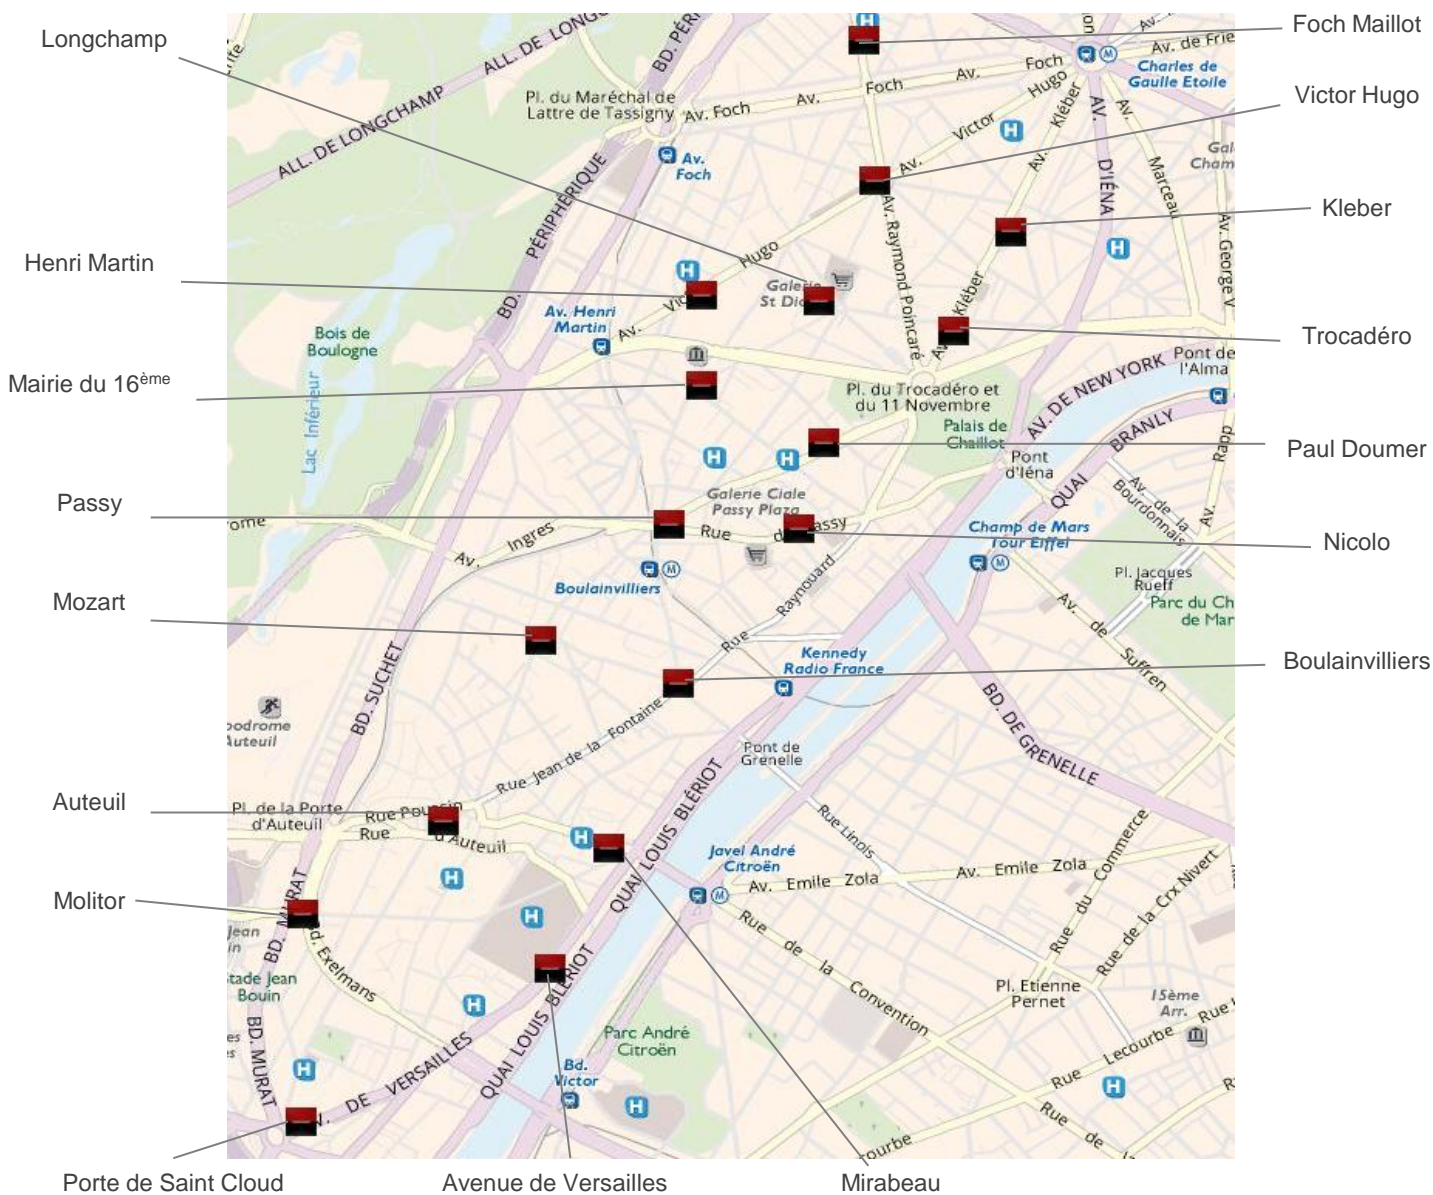

&

**PRÊT ETUDIANT AU TAUX EXCEPTIONNEL DE 0.90%
(hors assurance)**

&

**30€ OFFERT A L'OUVERTURE D'UN LIVRET ASSOCIE A
UN DECLIC REGULIER**

Voir mentions légales en agence

Notre réseau d'agences du 16^{ème} arrondissement

- » **Auteuil**
118 rue la Fontaine
- » **Avenue de Versailles**
123 av de Versailles
- » **Boulevard des Capucines**
17 rue de Boulaivilliers
- » **Foch-Maillot**
136 av de Malakoff
- » **Henri-Martin**
172 av Victor Hugo
- » **Kléber**
43 av de Kléber
- » **Longchamp**
90 rue de Longchamp
- » **Mairie du 16^{ème}**
55 rue Descamp
- » **Mirabeau**
1 à 7 rue de Rémusat
- » **Molitor**
51 rue Molitor
- » **Mozart**
60 av Mozart
- » **Nicolo**
26 rue de Passy
- » **Passy**
93 av Paul Doumer
- » **Paul Doumer**
35 av Paul Doumer
- » **Porte de Saint Cloud**
21 rue Gudin
- » **Trocadéro**
108 av Kléber
- » **Victor Hugo**
10 place Victor Hugo